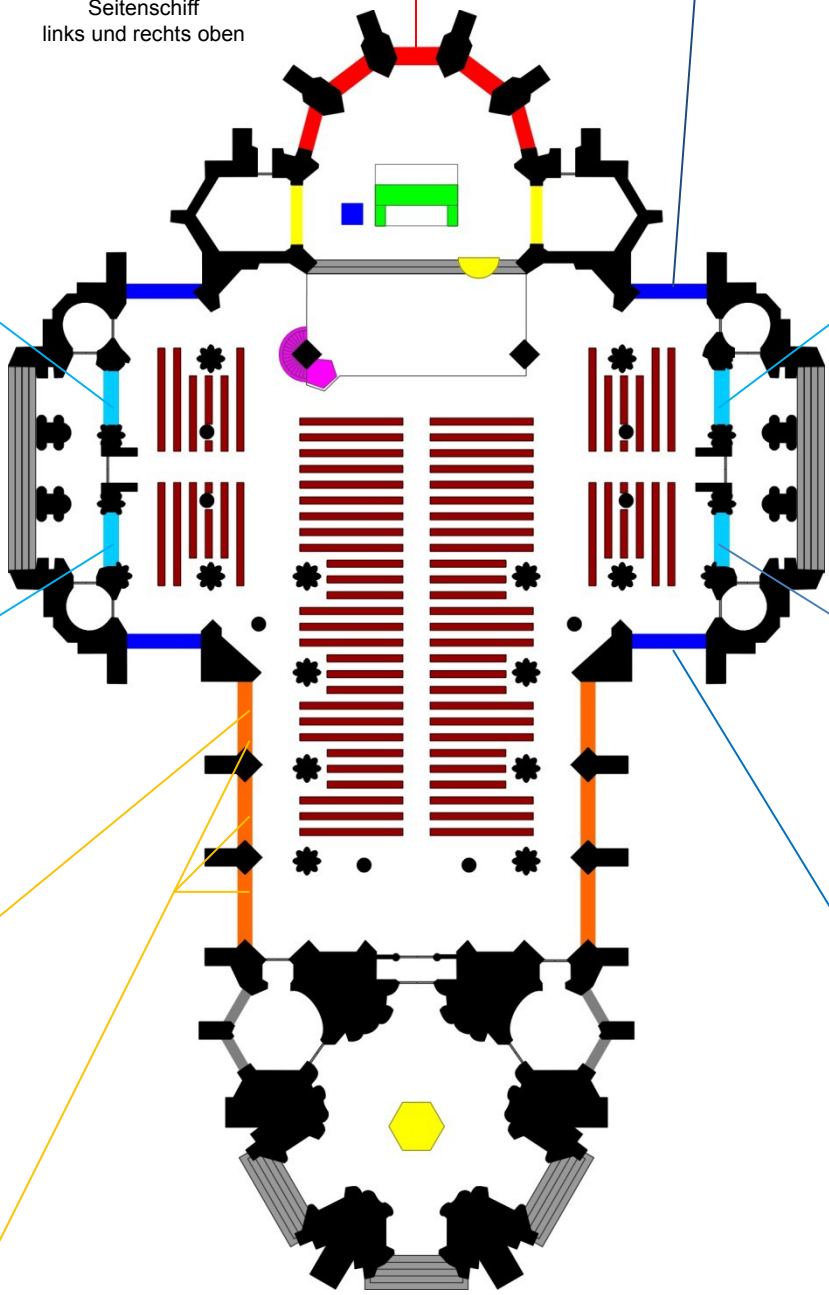

Lutherhalle